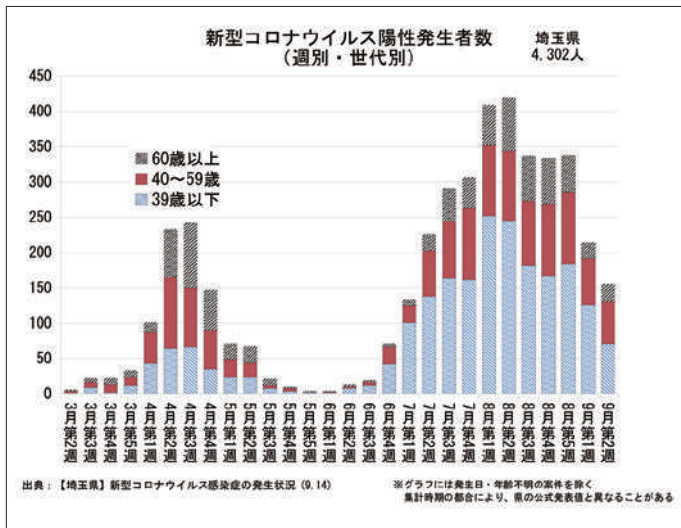

「3密の回避」を徹底していただくことがとても重要だと考えております。

▼飛沫感染防止
唾で感染しますので、唾が一番問題です。「咳」「くしゃみ」「至近距離での会話」をした際、唾が飛んで感染するので、咳やくしゃみをする際は、咳エチケット(マスク着用/ティッシュ等で口や鼻を覆う/上着の内側や袖で覆う)を守ることが大切です。

また、5分間の会話は1回の咳と同じくらいの飛沫(唾)が飛びますので、職場内の机に頭の位置までのパーテーション(アクリル板)設置や、社員の方が同じ方向に向くように机を配置するなどの対策が必要です。また、仕事中・休憩時間・食事中に会話をするときには、マスクを着用していただくこともとても重要だと考えております。

▼接触感染防止
接触感染にも注意が必要です。人は無意識のうちに顔をさわっており、1時間に平均23回さわっているというデータがあります。顔をさわった手で目や鼻、口に触れることでウイルスが粘膜に付いてしまう可能性があります。水やハンドソープでの手洗いでウイルスを減らすことができます。

▼体調管理
発熱、頭が痛い、体がだるい、のどが痛いなどの症状や、味覚・嗅覚障害などで発症しているケースが多いので、少しでも体調が悪いと感じたら、無理をしないで休んでいただくか、「かかりつけ医」に相談させてください。「かかりつけ医」がない場合には、埼玉県の「埼玉県医療機能情報提供システム」で、お近くの病院を見

者になると、会社の事業が14日間ストップすることになるので、濃厚接触者を出さないためにも、「手洗い」「マスク着用」「消毒」「3密の回避」を徹底していただくことがとても重要だと考えております。

▼消毒
テレビなどのメディアでは、感染者が出た現場を噴霧器などで消毒する映像が流れており、あれが新型コロナウイルスの予防と対策だと思われている方が多いと感じていますが、多くの学芸で「噴霧による消毒は意味がない」というコメントが出されています。

大切なことは日頃からの消毒で、私どもではアルコール消毒液や家庭用洗剤等による日々の拭き取りをお勧めしています。

■新型コロナウイルス接触確認アプリ(COCA)は活用した方が良いですか。
活用してください。この接触確認アプリは、感染者との接触の可能性について通知がありますので、保健所のサポートを早く受けることができます。また、利用者が増えれば感染拡大防止に繋がりますので、多くの方に活用していただきたいです。

※接触確認アプリはプライバシーが保護されています。

最後に・・・
誰もが新型コロナウイルスに感染する可能性があります。感染しないためには、予防策である「手洗い」「マスク着用」「消毒」「密を回避」を徹底するしかありません。

狭山保健所では、これからも新型コロナウイルス感染症の発生状況
厚生労働省ホームページ
新型コロナウイルス感染症患者に対する積極的疫学調査実施要領

出典：「埼玉県」新型コロナウイルス感染症の発生状況
厚生労働省ホームページ
新型コロナウイルス感染症患者に対する積極的疫学調査実施要領

*本内容は、8月31日(月)に取材した内容を掲載しています。