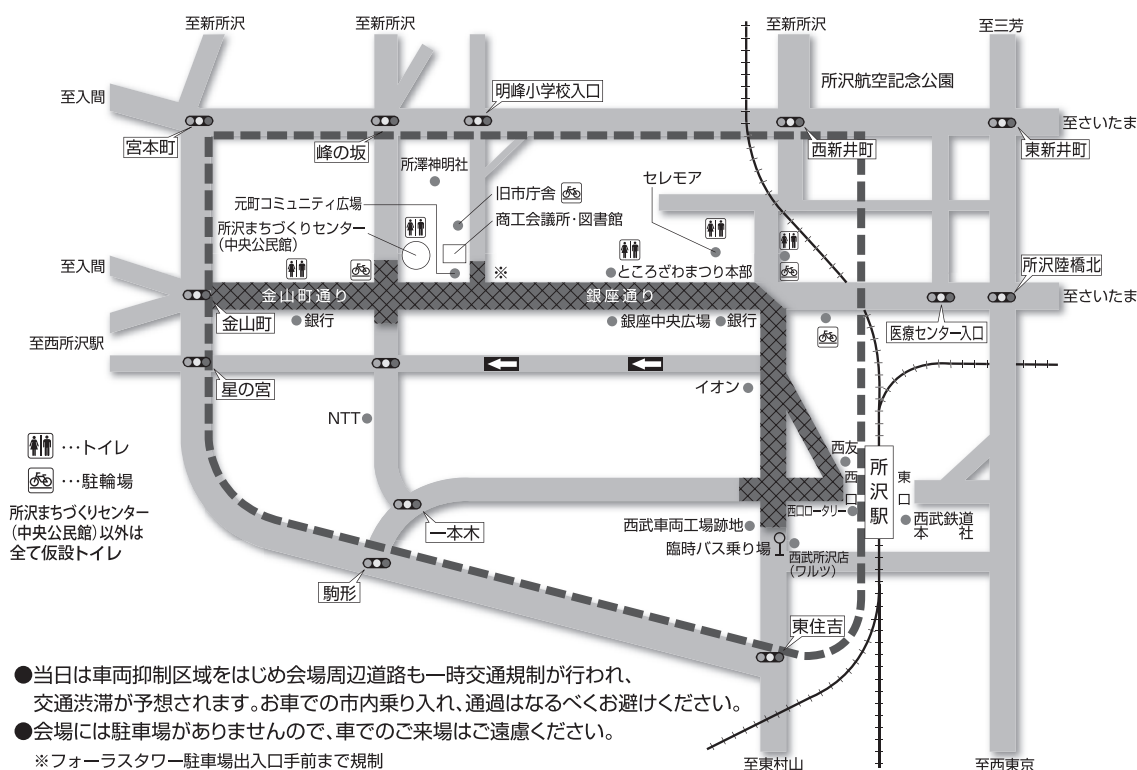

ところざわまつりの詳細の内
容、スケジュールにつきましては、
ところざわまつりホームページを
ご覧ください。

ところざわまつり で検索

<http://www.tokorozawa-cci.or.jp/matsuri/>

※イベントは天候や主催者の都合により変
更や中止になる場合があります。

皆さまのご協力をお願いいたします。

10月8日(日) 午前10時～午後9時

車両通行止

の区間が車両通行止になります。

の枠内は車両抑制区域になりますのでお車の乗り入れはご遠慮ください。

当日は午前10時～午後9時の間、「所沢駅西口入口交差点付近～所沢駅西口ロータリー～昭和通り・プロペ通り～ファルマン通り～ファルマン通り交差点～銀座通り～金山町通り～金山町交差点間」が車両通行止になります。そのほか、会場周辺道路で山車などの通過時に一時交通規制が行われます。

- 当日は車両抑制区域をはじめ会場周辺道路も一時交通規制が行われ、交通渋滞が予想されます。お車で市内乗り入れ、通過はなるべくお避けください。
- 会場には駐車場がありませんので、車でのご来場はご遠慮ください。
※フォーラスタワー駐車場出入口手前まで規制